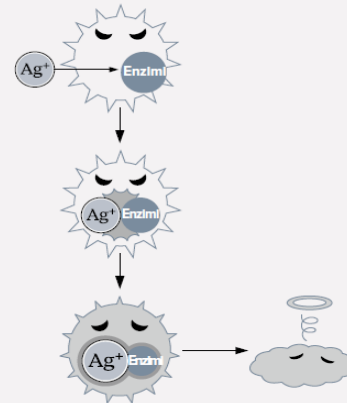

Vortex la piletta scarico turbo

Tutti i piatti doccia della serie **ClearGold** possono essere forniti con piletta di scarico **Vortex Turbo**. La piletta ha un diametro di 90 mm ed è stata progettata e realizzata per un perfetto abbinamento con i piatti doccia.

Questo tipo di piletta assicura un deflusso dell'acqua pari a 30 litri al minuto, facendo della serie **ClearGold** una tra le più efficienti disponibili sul mercato e adatta ad un ciclo continuo. La piletta di scarico incorpora un filtro "easy clean", un pratico e semplice sistema di filtraggio che consente di mantenere puliti gli scarichi da eventuali oggetti o capelli che potrebbero ostruire il tubo di scarico.

La piletta è fornita con un adattatore a saldatura a solvente per poterla adattare ai differenti diametri del tubo di scarico.

Antibatterico

Un importante aspetto di tutti i piatti doccia della serie ClearGold è rappresentata dalla loro funzione antibatterica composta da un agente antibatterico inorganico a base di ioni di argento e minerale di zolite (ZEOMIC®) che, in fase di produzione, viene direttamente impregnato nella composizione del piatto doccia. Le proprietà antibatteriche di questo agente prevengono la formazione di dannosi batteri ed evitano il procrearsi di muffe che potrebbero, sebbene poco visibili, creare problemi alla pelle.

1. Gli ioni di argento presenti in ZEOMIC agiscono imprigionando la superficie esterna microbica che, grazie ad un trasferimento attivo, verrà poi assorbita dalla cella dell'agente.
2. Gli ioni di argento reagiscono con diverse funzioni dovute agli enzimi metabolici che lo compongono e attaccano dall'interno il sistema metabolico degli agenti microbici stessi.
3. L'attività di questi enzimi metabolici bloccano il proliferare di agenti microbici che vengono definitivamente inibiti.