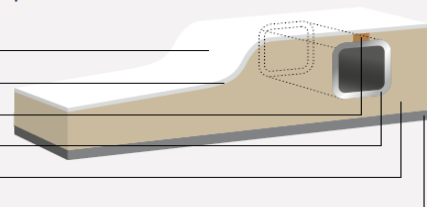

Rinforzo brevettato

La caratteristica richiesta ad un piatto doccia sono la sua rigidità ed una garanzia di durata nel tempo. La serie ClearGold garantisce tutto questo con una intelaiatura metallica che viene inserita in fase di produzione nel bordo del piatto doccia e ne segue la forma. I piatti, pur essendo molto sottili, grazie ai rinforzi brevettati, rendono estremamente semplice l'installazione e la messa a livella.

1. strato in ABS ricoperto in acrilico
2. strato legante
3. spessore del blocco di controllo
4. struttura del rinforzo brevettato
5. schiuma poliuretanic
6. strato di isolamento – con lastra in ABS

Il nostro telaio metallico è soggetto al brevetto N°: GB2440719 (A)